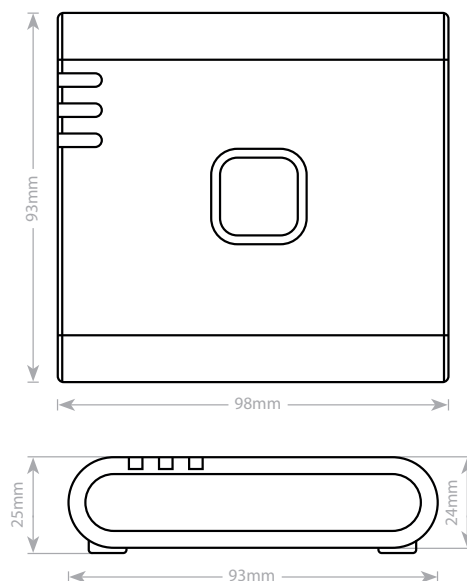

Димензии

Порта за паметни домови UG800 - Технички податоци

Електрични и механички спецификации

Влезен напон	5 VDC од микро USB порта
Поврзување	Усогласеност со ZigBee 3.0
Жична комуникација	10/100Mbps Ethernet за стабилна интернет конекција
Безжична комуникација	Bluetooth V4.2 BR/EDR и BLE (Само за пуштање во работа) Zigbee WiFi: 802
Монтирање	Десктоп или површинска монтажа со дополнителен сиден држач (се купува посебно)
Поврзување	Поврзува до 100 крајни уреди
WiFi конекција	802.11 b/g/n
Ажурирање на фирмверот	Способност за ажурирање на фирмверот преку воздух
Преносната моќност	WiFi: максимум 20 dBm ZigBee: максимална 10dBm (EU), 18dBm (NA)
Комуникација	Работа на мобилни апликации
Опсег на пренос на отворено	Bluetooth: Мини 10м WiFi: Мини. 60 м Зигби: Мини. 200 м
Потрошувачка на енергија	Макс. 3W
Опкружување за работа	Внатрешна, станбена.
Температура на складирање	-10°C – 60°C
Работна температура	0°C – 40°C
Димензии (В x Ш x Д)	98mm x 93mm x 25mm
Релативна влажност (некондензирана)	5%---95% RH
Оценка за заштита од навлегување	IP30
Регулатива	CE, R&TTE, UKCA за EU
Потребно за животна средина	Усогласеност со RoHS, без арсен, без PVC, Директива REACH/WEEE
Гаранција	5 Години