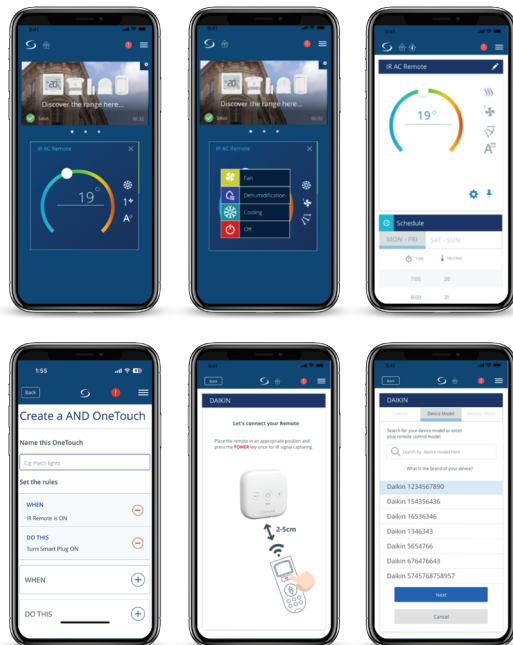

UG800

Паметен дом Порта

За овој производ...

SALUS UG800 Smart Home Gateway е централниот центар на системот SALUS Smart Home, овозможувајќи до 100 паметни уреди беспрекорно да комуницираат и да комуницираат едни со други. Оваа порта создава унифициран, интелигентен екосистем каде уредите како термостати, паметни приклучоци и релеи работат заедно за да ја оптимизираат удобноста, енергетската ефикасност и практичноста. UG800 го олеснува поставувањето и управувањето со вашата паметна домашна мрежа, осигурувајќи дека сите поврзани уреди работат хармонично. Без разлика дали ги контролирате системите за греење, осветлување или безбедност, портата ја обезбедува потребната инфраструктура за сè да работи непречено.

Контролирајте и следете од каде било...

Со апликацијата SALUS Premium Lite.

Преземете го од Google Play или App Store.

Лесно се инсталира и ракува...

SALUS UG800 Smart Home Gateway е суштинскиот централен центар на системот SALUS Smart Home, што ја олеснува беспрекорната комуникација и интеракција помеѓу до 100 паметни уреди. Овој портал создава унифицирана паметна домашна средина, каде уредите како термостати, паметни приклучоци и релее работат заедно за да ја подобрат удобноста и ефикасноста. Неговиот лесен дизајн го прави инсталацијата и поставувањето едноставно, овозможувајќи им на сопствениците на куќи брзо да ги интегрираат во нивната постоечка домашна мрежа. Дополнително, UG800 нуди флексибилни опции за поставување, како што може да биде или монтиран на работна површина или монтиран на сид со опционална сидна плоча (се продава одделно), осигурувајќи дека одговара совршено во рамките на секој паметен домашно поставување.

Контрола преку апликацијата...

Лесно контролирајте и следете од вашиот телефон.

Скенирајте QR-код за да го видите производителот на веб-страницата